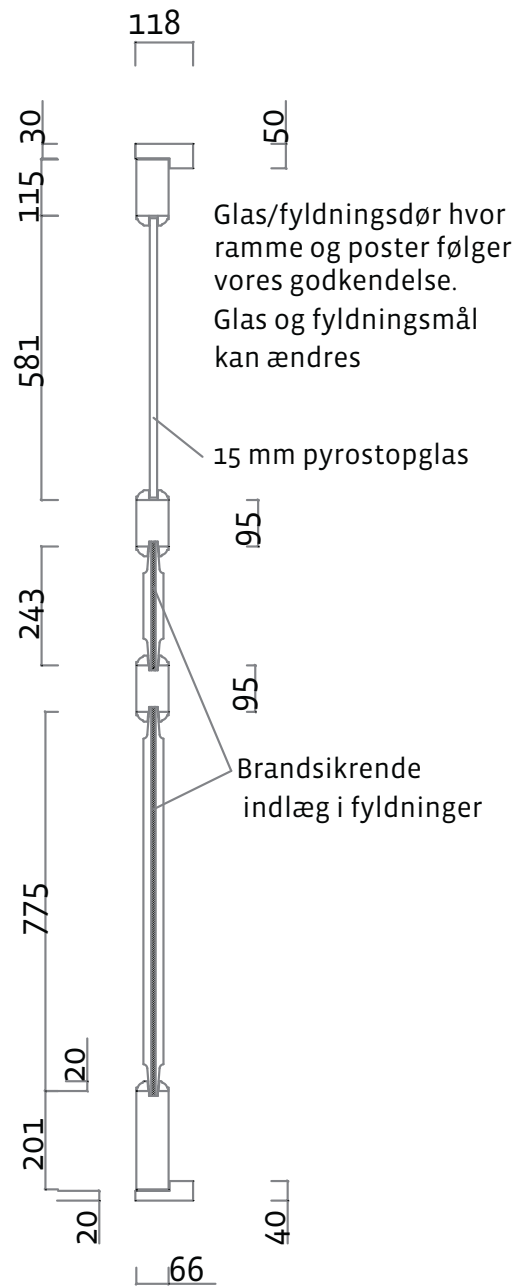

BD30 Fyldningsdør

Iodret snit